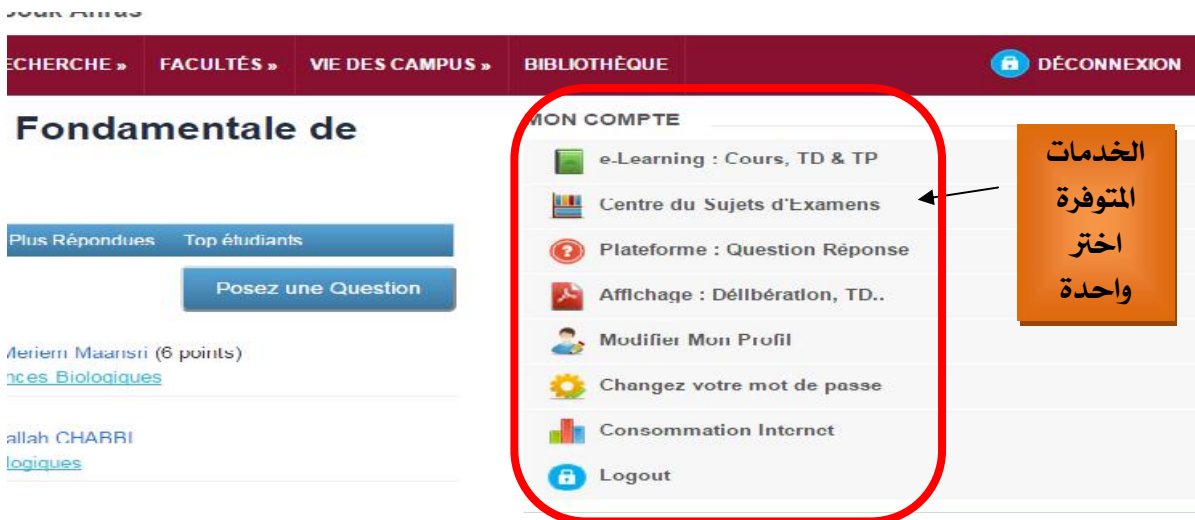

الخطوة الثالثة اختر الخدمة التي تريدها

1. بالفرنسية