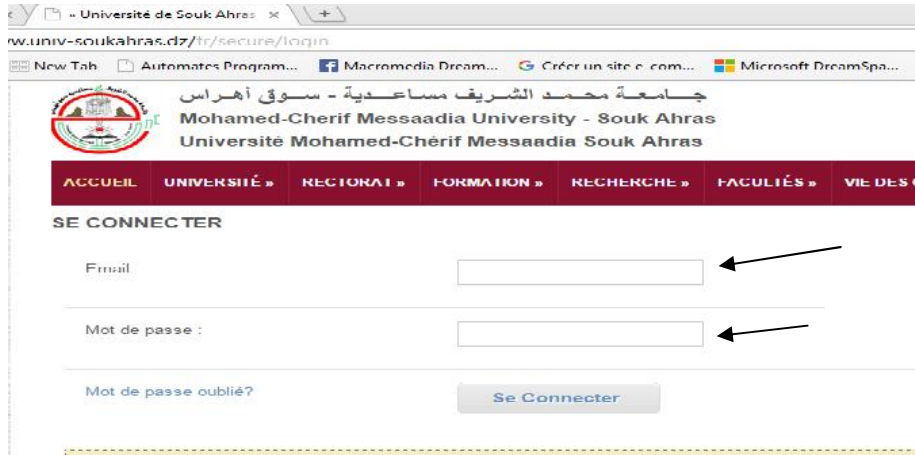

اعلان هام جدا

الخدمات المتوفرة في حساب الطالب على موقع واب الجامعة: www.univ-soukahrass.dz

للدخول الى حساب الجامعة يرجى من الطالب اتباع الخطوات التالية:
الخطوة الاولى عمل **se connecter**

اكتب- اسم المستخدم- في خانة E-mail ثم اكتب كلمة المرور كما هو موضح في الصور